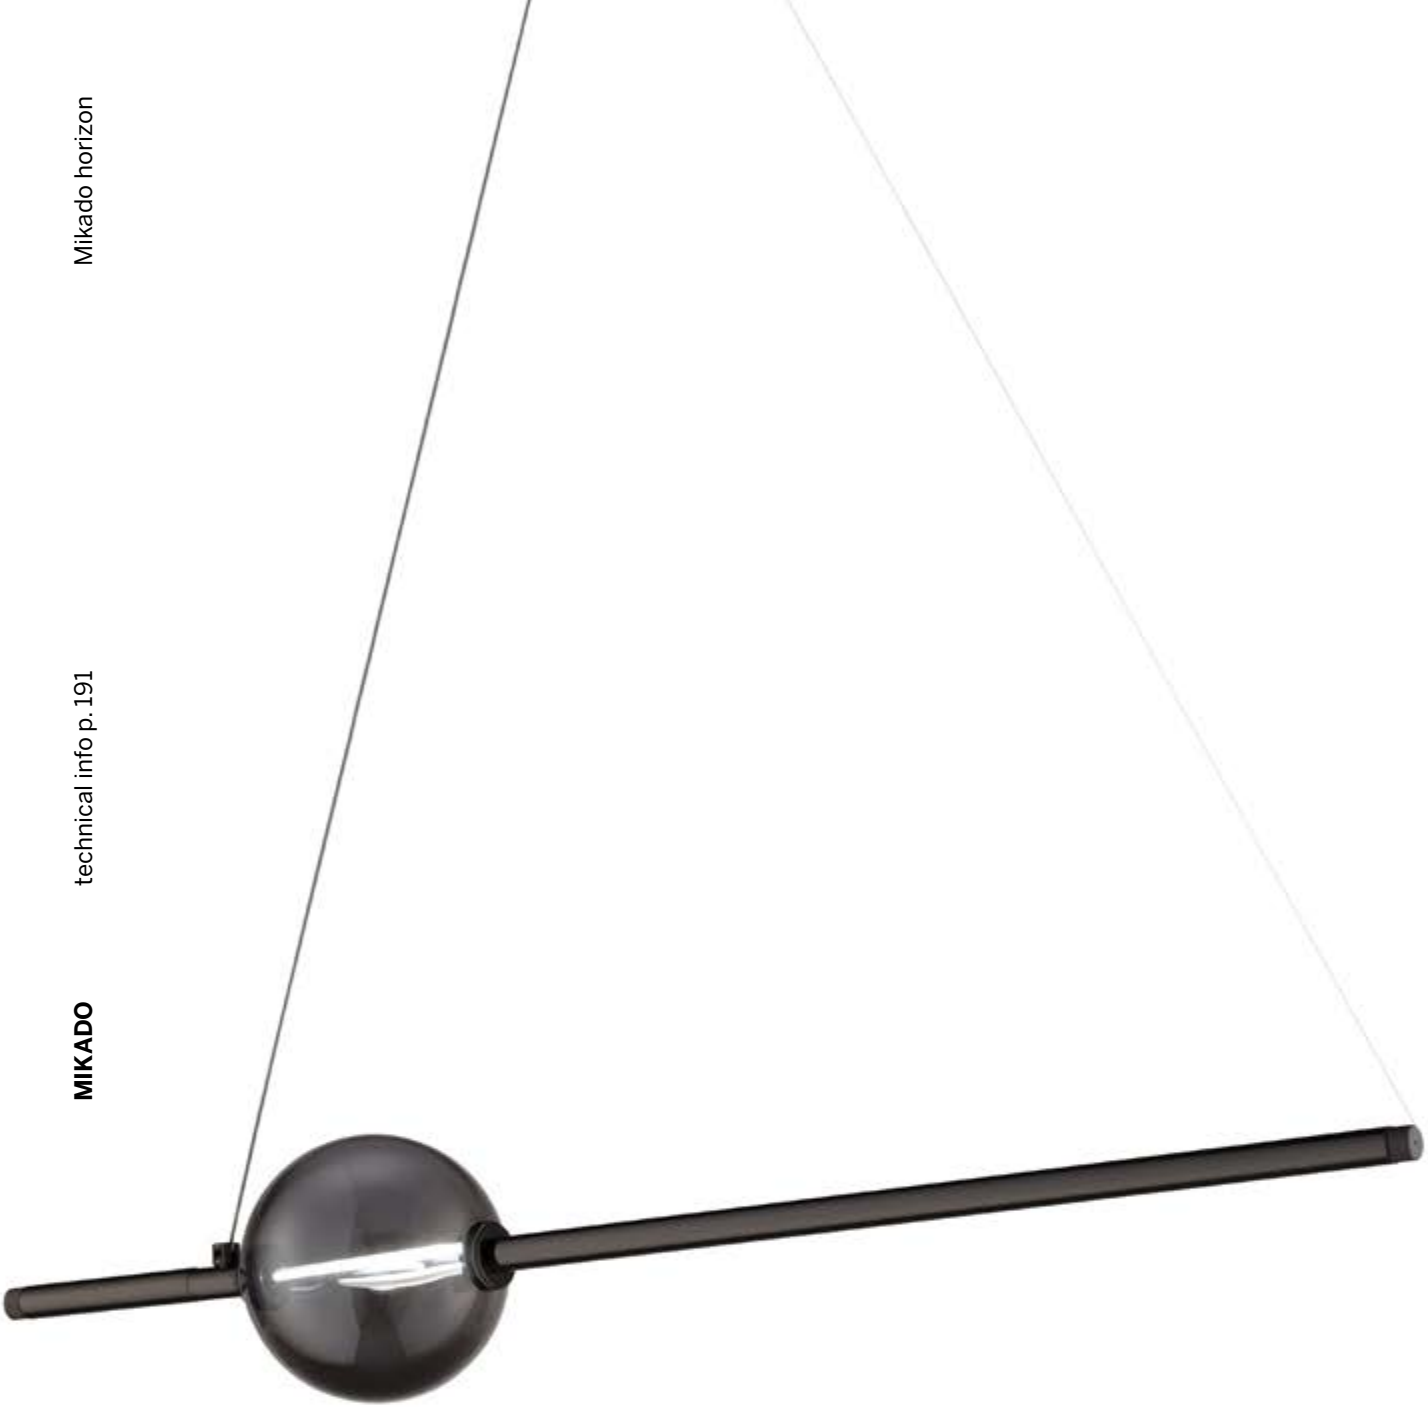

MIKADO

technical info p. 191

Mikado horizon